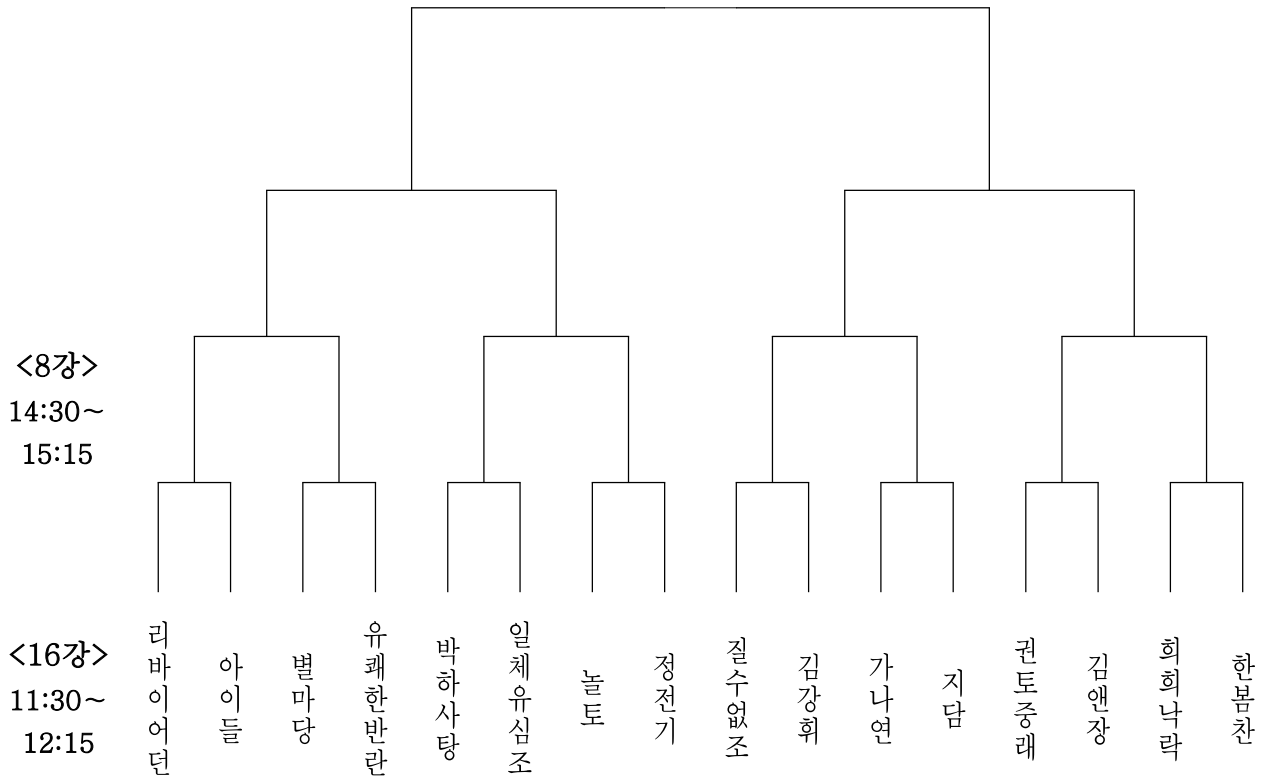

# 대학부 본선 대진표 (8. 21. 토)

※ 준결승·결승은 10월 중 별도 개최 예정

## ■ 16강 진출팀

|           | 9조   | 10조 | 11조 | 12조 | 13조  | 14조 | 15조  | 16조 |
|-----------|------|-----|-----|-----|------|-----|------|-----|
| <b>1위</b> | 질수없조 | 김강휘 | 가나연 | 지담  | 권토중래 | 김앤장 | 희희낙락 | 한봄찬 |