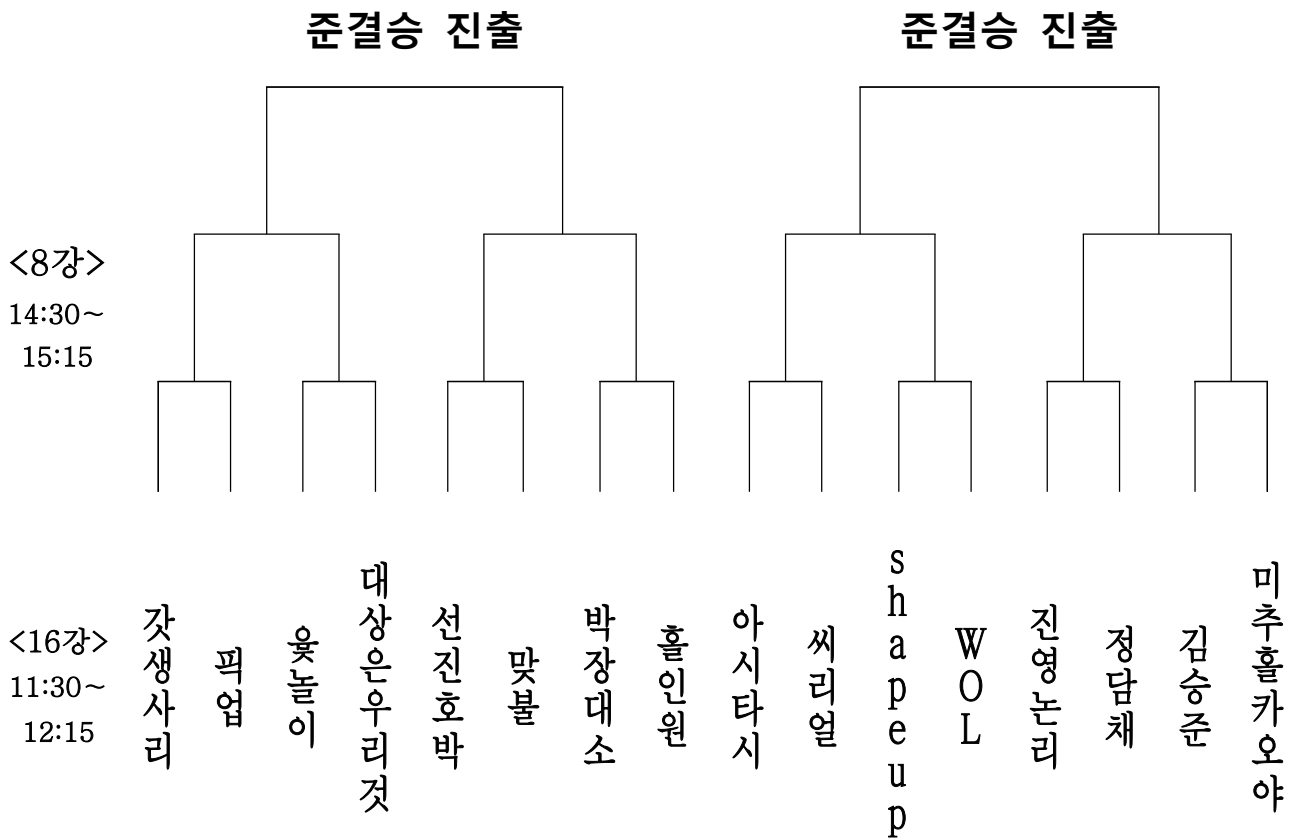

대학부 본선 대진표 (11. 4. 금)

대학부 예선(A) 대진 결과 (11. 2 수)

◎ 승리팀 : 파란색 굵은 글씨

경기 시간	1조	2조	3조	4조	5조	6조	7조	8조
10:30~11:10	<u>갯생사리</u> vs 베리타스	<u>픽업</u> vs 호화롭조	<u>복현</u> vs 서운한 카라멜	-	-	수미일관 vs <u>맞불</u>	박장대소 vs <u>소민</u>	누스 vs <u>홀인원</u>
11:30~12:10	한얏 vs <u>권간</u>	-	<u>웃놀이</u> vs 우승시러 블리즈재 결합	시나브로 vs <u>대상은 우리것</u>	웨이브 vs <u>포워드</u>	우공이산 vs <u>초리습격</u>	한중연합 vs <u>천지개벽</u>	<u>돈키호테</u> vs 파노라마
13:30~14:10	<u>갯생사리</u> vs 한얏	<u>픽업</u> vs 영맨	복현 vs <u>웃놀이</u>	<u>강지</u> vs 시나브로	-	<u>수미일관</u> vs 우공이산	<u>박장대소</u> vs 한중연합	누스 vs <u>돈키호테</u>
14:30~15:10	베리타스 vs <u>권간</u>	-	<u>서운한 카라멜</u> vs 우승시러 블리즈재 결합	강지 vs <u>대상은 우리것</u>	<u>선진호박</u> vs 포워드	<u>맞불</u> vs 초리습격	소민 vs <u>천지개벽</u>	<u>홀인원</u> vs 파노라마
15:30~16:10	<u>베리타스</u> vs 한얏	호화롭조 vs <u>영맨</u>	서운한 카라멜 vs <u>웃놀이</u>	-	<u>선진호박</u> vs 웨이브	<u>맞불</u> vs 우공이산	소민 vs <u>한중연합</u>	<u>홀인원</u> vs 돈키호테
16:30~17:10	<u>갯생사리</u> vs 권간	-	<u>복현</u> vs 우승시러 블리즈재 결합	-	-	<u>수미일관</u> vs 초리습격	<u>박장대소</u> vs 천지개벽	<u>누스</u> vs 파노라마