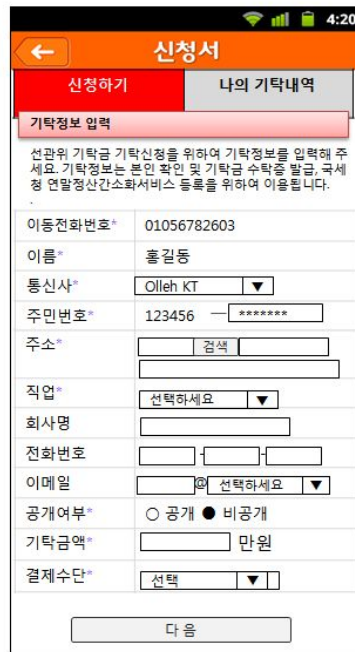

구체적인 이용방법은 ① 스마트폰에 설치된 ‘스마트청구서’ 앱(App)에 접속하여, ② ‘선거관리위원회 기탁금 기탁’하기를 선택하고, ③ 자신의 인적사항과 기탁금액을 입력한 후, ④ 계좌이체·신용카드(포인트 포함)·소액결제 등의 방법으로 결제하면 된다.(시스템 이용 흐름도 붙임 참조)

붙임 스마트폰 정치후원시스템 이용 흐름도 1부.

[붙임]

# 스마트폰 정치후원시스템 이용 흐름도

아이콘 터치

신청서 터치

이용안내

기탁내역 확인

기탁정보 입력